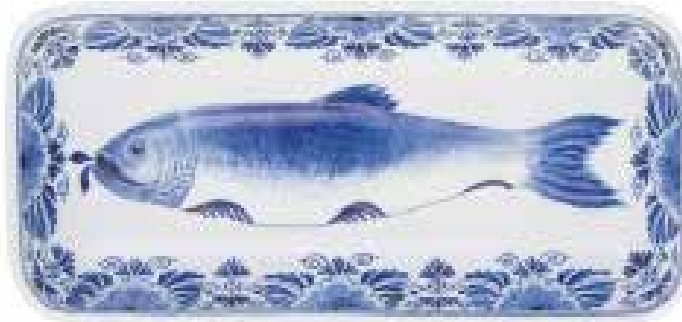

# Royal Delft Plates

091150 - Candy Dish  
4" W x 2.5" H  
\$87.00

091105  
11.5" W x 5" H  
\$309.00

092232  
9.5" Dia  
\$370.00

092230  
9.5" Dia  
\$370.00

091149  
9.25" W  
\$225.00

091019  
6.5" W  
\$225.00